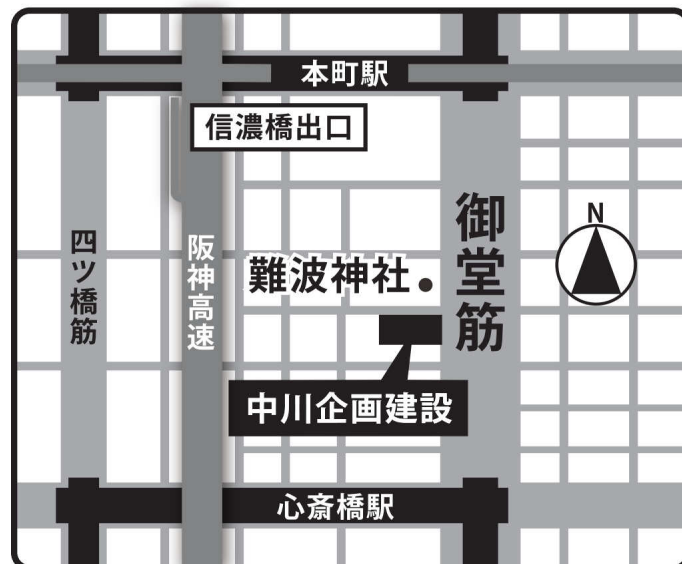

### 案内図

※大阪市営地下鉄 御堂筋線「心斎橋駅」徒歩5分

大阪市営地下鉄 御堂筋線「本町駅」徒歩7分